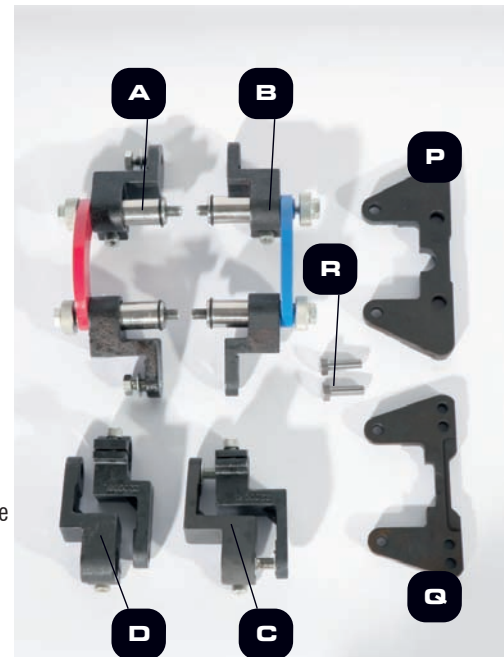

Risultati della rettifica:

- Deformazione del disco del freno: <20µm
- Variazione di spessore: <20µm
- Rugosità di superficie: <1µm
- Voltaggio: 220V/50Hz
- Amperaggio: 6,8A

TECHNICAL FEATURES

- Maximum disc thickness: 39mm
- Maximum cutting depth: 0,8mm per cutting edge
- Working height: adjustable from 800 to 1200mm
- Cutting speed: 8.5mm per minute
- RPM: 98rpm
- D max. disc: 350mm

Aligning results:

- Brake disc wobbling: <20µm
- Irregular thickness: <20µm
- Surface roughness: <µm
- Voltage: 220V/50Hz
- Current: 6.8A

Corredo standard / Standard outfits

801000	Tornio per dischi 220V 50Hz 220v 50Hz Disc lathe	1 pz / pc	803104 H	Spazzola Brush	1 pz / pc
802000	Unità di movimento 220V 50Hz 220V 50Hz Driving unit	1 pz / pc	803102 I	Chiave esagonale M6 Hexagonal key M6	1 pz / pc
803001 A	Guida universale con filettatura (set) Universal slide with thread (set)	1 pz / pc	803111 L	Gomma antirumore piccola per dischi Small silencer bank for discs	1 pz / pc
803002 B	Guida universale senza filettatura (set) Universal slide without thread (set)	1 pz / pc	803105 M	Olio Oil	1 pz / pc
803011 C	Staffa estensione per 803001 Extension brackets for 803001	1 pz / pc	803106 N	Ganci a S S-hooks	2 pz/pcs
803012 D	Staffa estensione per 803002 Extension brackets for 803002	1 pz / pc	803103 O	Spessori Shims wash	7 pz/pcs
803017 E	Adattatore movimento grande Larger drive adapter	1 pz / pc	02.003.06 P	Staffa speciale per Opel Special bracket for Opell	1 pz / pc
803013 F	Punta (tre lati) Bit (three side)	2 pz/pcs	02.003.07 Q	Staffa speciale per Toyota/Nissan Special bracket for Toyota/Nissan	1 pz / pc
808001 G	Piccole placche di montaggio Small mounting plates	1 pz / pc	02.003.08 R	Kit bulloni per VW Golf/Ford Focus Kit bolts for VW Golf/Ford Focus	1 pz / pc