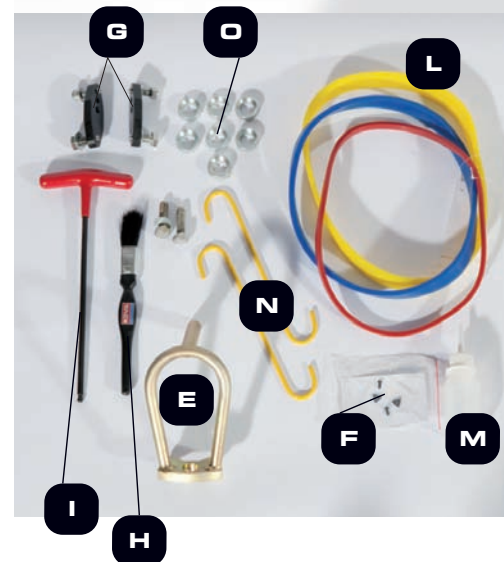

Cod. 02.003.09

> **Tornio rettifica dischi freni**

Il kit include tornio per dischi 220V 50Hz, unità di movimento e 13 accessori per operare su vetture e veicoli commerciali europei ed asiatici.

> **Brake disc grinding lathe**

Risultati della rettifica:

- Deformazione del disco del freno: <20µm
- Variazione di spessore: <20µm
- Rugosità di superficie: <1µm
- Voltaggio: 220V/50Hz
- Amperaggio: 6,8A

TECHNICAL FEATURES

- Maximum disc thickness: 39mm
- Maximum cutting depth: 0,8mm per cutting edge
- Working height: adjustable from 800 to 1200mm
- Cutting speed: 8.5mm per minute
- RPM: 98rpm
- D max. disc: 350mm

Aligning results:

- Brake disc wobbling: <20µm
- Irregular thickness: <20µm
- Surface roughness: <µm
- Voltage: 220V/50Hz
- Current: 6.8A

Corredo standard / Standard outfits

801000	Tornio per dischi 220V 50Hz 220v 50Hz Disc lathe	1 pz / pc	803104 H	Spazzola Brush	1 pz / pc
802000	Unità di movimento 220V 50Hz 220V 50Hz Driving unit	1 pz / pc	803102 I	Chiave esagonale M6 Hexagonal key M6	1 pz / pc
803001 A	Guida universale con filettatura (set) Universal slide with thread (set)	1 pz / pc	803111 L	Gomma antirumore piccola per dischi Small silencer bank for discs	1 pz / pc
803002 B	Guida universale senza filettatura (set) Universal slide without thread (set)	1 pz / pc	803105 M	Olio Oil	1 pz / pc
803011 C	Staffa estensione per 803001 Extension brackets for 803001	1 pz / pc	803106 N	Ganci a S S-hooks	2 pz/pcs
803012 D	Staffa estensione per 803002 Extension brackets for 803002	1 pz / pc	803103 O	Spessori Shims wash	7 pz/pcs
803017 E	Adattatore movimento grande Larger drive adapter	1 pz / pc	02.003.06 P	Staffa speciale per Opel Special bracket for Opell	1 pz / pc
803013 F	Punta (tre lati) Bit (three side)	2 pz/pcs	02.003.07 Q	Staffa speciale per Toyota/Nissan Special bracket for Toyota/Nissan	1 pz / pc
808001 G	Piccole placche di montaggio Small mounting plates	1 pz / pc	02.003.08 R	Kit bulloni per VW Golf/Ford Focus Kit bolts for VW Golf/Ford Focus	1 pz / pc