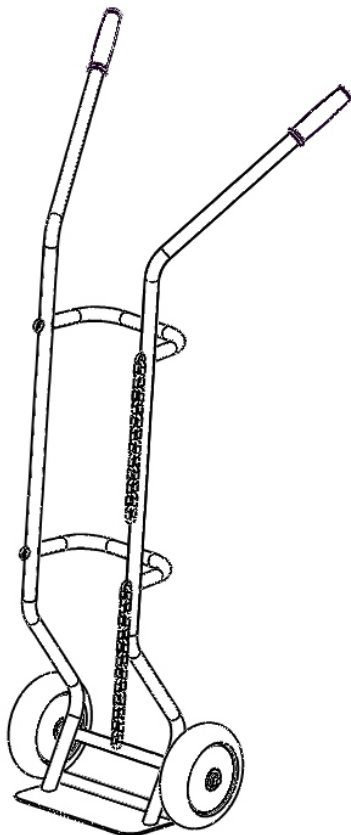

MT20

***Ferrum***

# Паспорт

Тележка двухколёсная под 1 баллон  
(артикул: 05.522)

ФЕРРУМ

**Спасибо!** Вы выбрали продукцию нашего завода, и мы надеемся, что данное изделие поможет в Вашей деятельности. Информацию о других производимых нами изделиях можно найти в **Internet** по адресу: **www.ferum.ru**.

## 2. Комплектность

Поз.	Наименование	Кол-во, шт.
1*	Каркас тележки	1
2	Колесо	2
3	Втулка	2
4	Защитный кожух	4
5	Гайка М12	2
6*	Ручка резиновая	2
7	Карабин	4
8	Цепь по 0,35 метра	2

---

\* — Ручка резиновая (поз.6) и каркас тележки ( поз.1) поставляется в виде собранного комплекта

Рис. 1. Схема сборки тележки