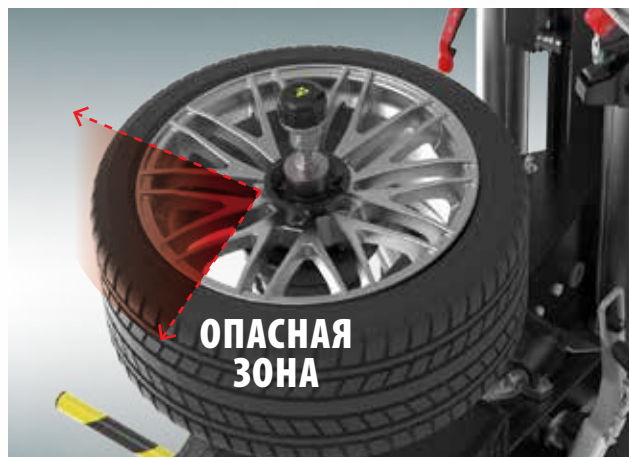

powerMONT™

PROspeed™

Т 7800 СОЧЕТАЕТ ВЫСОКУЮ  
ПРОИЗВОДИТЕЛЬНОСТЬ  
СТАНКОВ С МОНТАЖНЫМ СТОЛОМ С  
ВЫСОКИМИ СВОЙСТВАМИ СТАНКОВ БЕЗ  
МОНТАЖНОЙ ЛОПАТКИ

Динамический  
отбортовщик

Напольный  
отбортовщик\*

powerMONT™